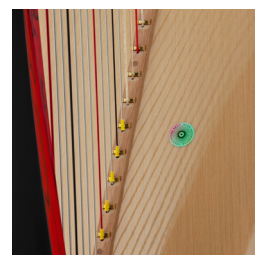

ELECTROACOUSTIC HARP

The new Salvi Electra features individual string pickups plus a 48th pickup for the soundboard itself. The electronics of the Electra then takes care of mixing the strings for a faithful listening experience across all the harp's range. The natural, clean sound from each string is transmitted from one output from the harp through the Electra's interface, which may be sent to a mixer, to a sound engineer or simply to a personal amplifier. Limited to the Custom version, it is possible to request a customization** by choosing from different colors, veneers, soundboard decoration, gilding, and finishing of the action plates.